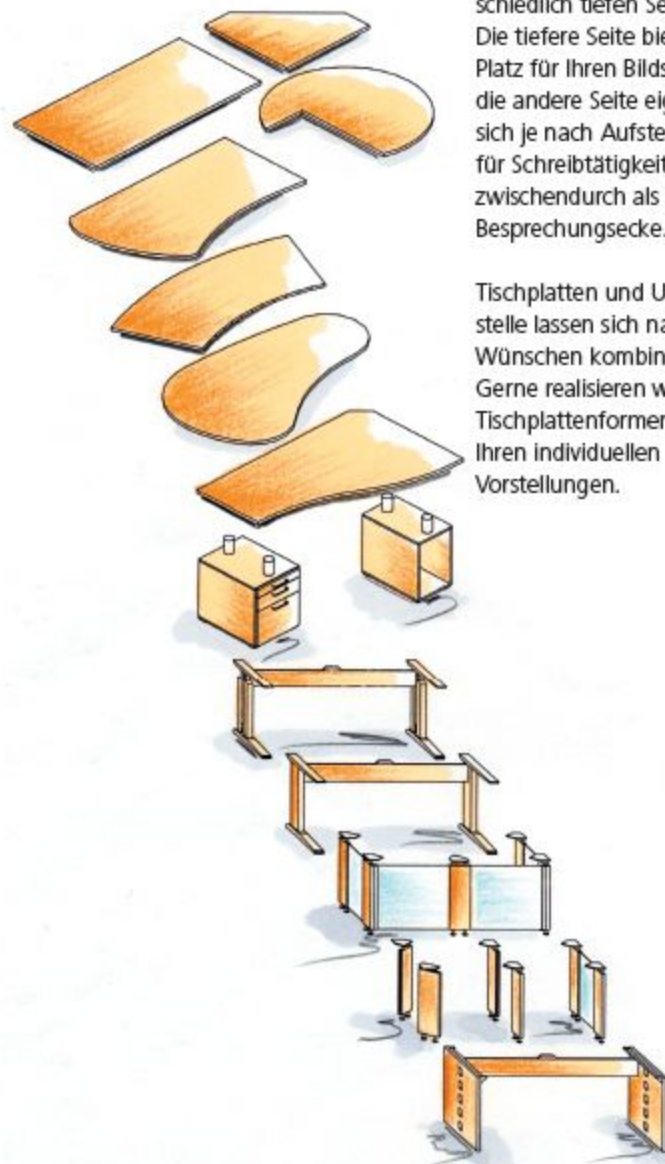

Arbeiten oder Wohnen? Warum nicht beides? Mit dem Einsatz von Schieberegalen stehen Ihnen alle Möglichkeiten offen: geben Sie den Durchgang frei in andere Räume oder schließen Sie ihn gewollt – oder lassen Sie Ihre Arbeitsutensilien abends und am Wochenende einfach verschwinden. Wie so oft sind es die Details, die kleinen Feinheiten, die dem Ganzen das Besondere verleihen.

Herzlich willkommen | Die frei im Raum stehende Theke ist in verschiedenen Formen und unterschiedlichen Füllungen erhältlich – und lässt sich jederzeit um- und ausbauen.

Chef-Büro | Eine ansprechende Kombination, die (Frei)Raum bietet und somit konzentriertes Arbeiten unterstützt.

Mit dem höhenverstellbaren C-Fuß können Sie die Tischhöhe Ihren individuellen Anforderungen an die Ergonomie anpassen.

Flexibel und individuell. Freiformtische mit unterschiedlich tiefen Seiten. Die tiefere Seite bietet Platz für Ihren Bildschirm, die andere Seite eignet sich je nach Aufstellung für Schreibtätigkeiten oder zwischendurch als kleine Besprechungsecke.

Tischplatten und Untergerüste lassen sich nach Ihren Wünschen kombinieren. Gerne realisieren wir auch Tischplattenformen nach Ihren individuellen Vorstellungen.

Arbeitsraum | Dieser Vivendo-Schreibtisch lässt sich mit oder ohne Füllungselemente ausstatten. Die Elemente sind als Glasfüllung oder als Lochplatte in verschiedenen Holzarten bzw. Farben erhältlich.

Bürolösungen wachsen mit Ihren Anforderungen.

Die platz sparende Home-office-Lösung, die viel Stauraum bietet, auch wenn nicht allzu viel Wohnraum zur Verfügung steht.

In 3 verschiedenen Containermodulen erhältlich

Ökologische und variantenreiche Materialien.