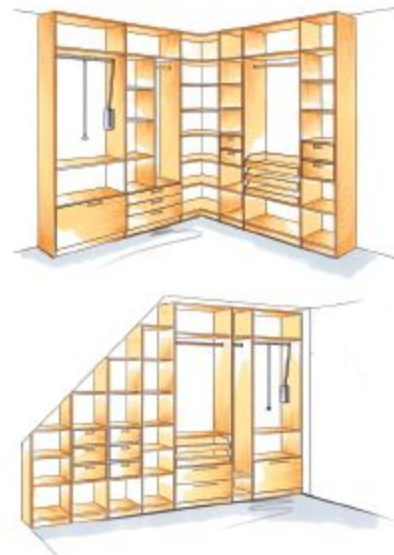

Ein lebendiger Materialmix und handwerkliche Präzision zeichnen Wohnmöbel von TREND aus und verleihen ihnen einen bleibenden Wert. Ihre Einrichtung lässt sich durch das Baukastensystem immer wieder neu variieren. Schön, wenn alles zueinander passt.